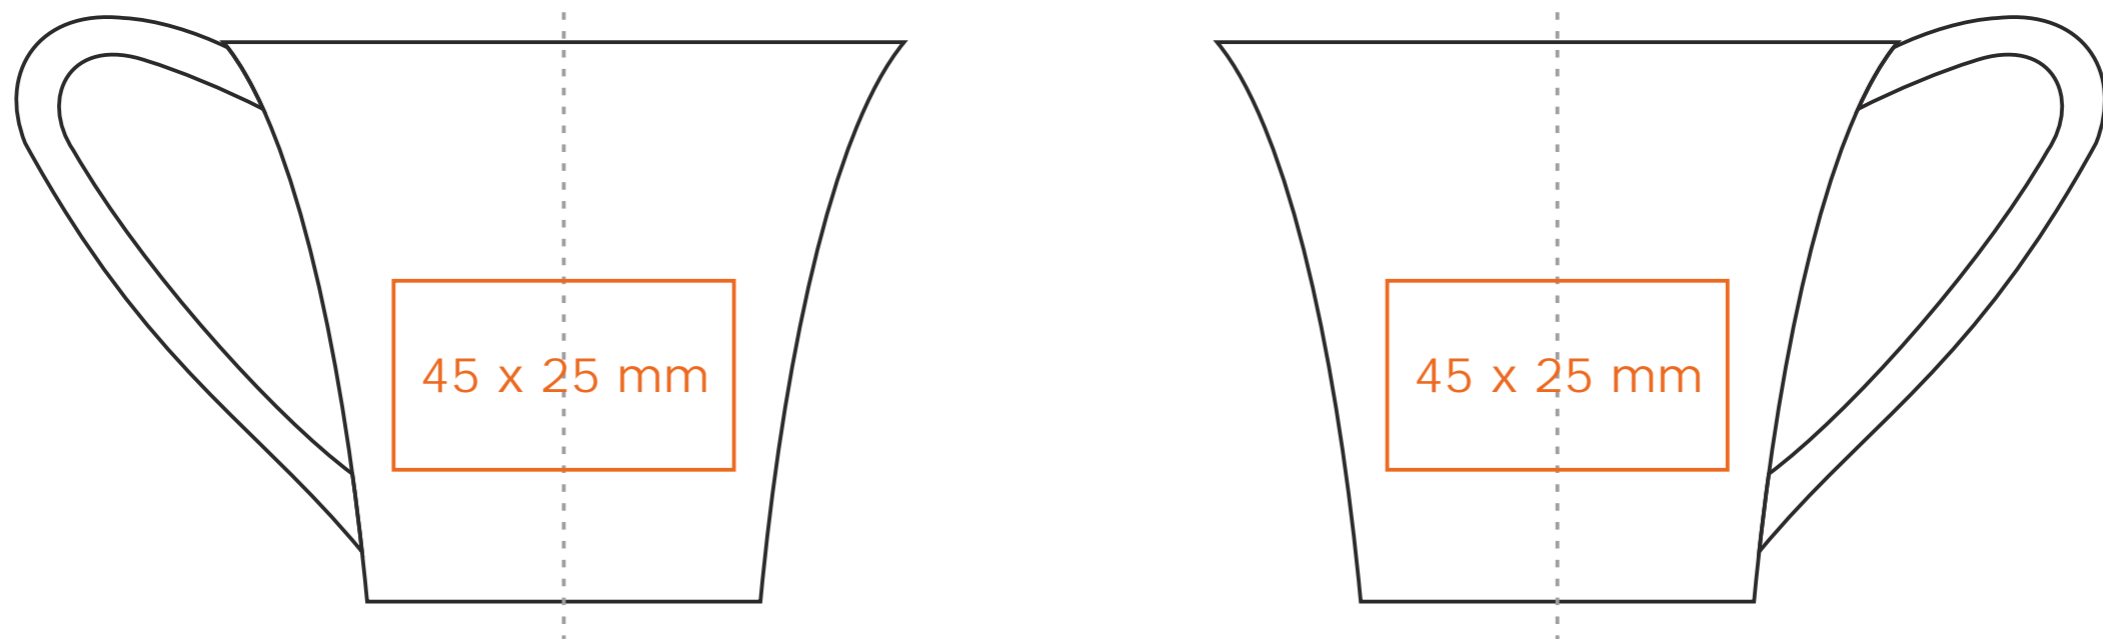

# C/215 Alicja

150 ml / h: 74 mm / Ø 90 mm

spodek / saucer / Untertasse  
Ø 140 mm

PL

Nadruk na uchu  
Nadruk wewnątrz na ściance  
Nadruk wewnątrz na dnie  
Nadruk od spodu

ENG

Imprint on the handle  
Imprint on the inside  
Imprint on the bottom (inside)  
Imprint on the bottom (outside)

DE

Henkeldruck  
Druck auf der Innerseite  
Bodendruck innen  
Bodendruck außen

- 40 x 6 mm  
- 40 x 15 mm  
- Ø 20 mm  
- Ø 25 mm

legenda / meaning / Bedeutung

— Nadruk kalkomani / Transfer Print / Transferdruck  
— Sensitive Touch