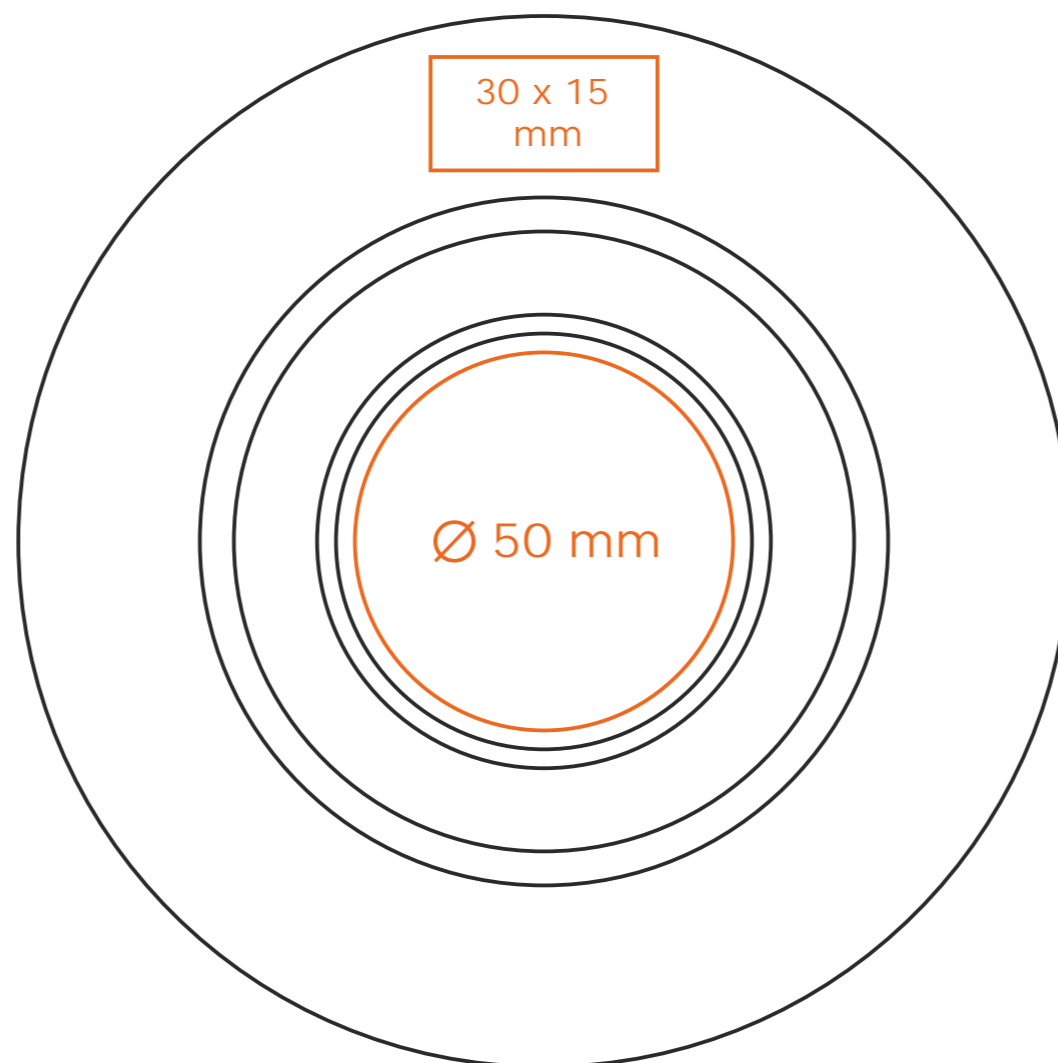

# C/215 Alicja

150 ml / h: 74 mm / Ø 90 mm

spodek / saucer / Untertasse  
Ø 140 mm

PL

Nadruk na uchu  
Nadruk wewnątrz na ściance  
Nadruk wewnątrz na dnie  
Nadruk od spodu

ENG

Imprint on the handle  
Imprint on the inside  
Imprint on the bottom (inside)  
Imprint on the bottom (outside)

DE

Henkeldruck  
Druck auf der Innerseite  
Bodendruck innen  
Bodendruck außen

- 40 x 6 mm  
- 40 x 15 mm  
- Ø 20 mm  
- Ø 25 mm

legenda / meaning / Bedeutung

— Nadruk kalkomani / Transfer Print / Transferdruck  
— Sensitive Touch